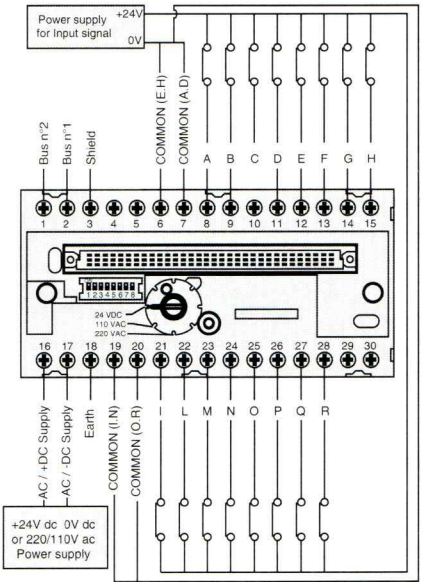

Type/Unit : CS20 - PCZB  
Central Unit

Type/Unit : ICSI 08 D1  
Binary input module

ABB Procontic CS 31

Systèmes intelligent  
d'automatismes décentralisés  
*Decentralised Automation  
System*

Schémas de câblages et de  
raccordement  
*Wiring and connecting details*

FPFC-404362 P0001

Type/Unit : ICSI 08 E1  
Binary input module

Type/Unit : ICSI 16 D1  
Binary input module

Type/Unit : ICSI 16 E1  
Binary input module

Type/Unit : ICSI 08 E3/E4  
Binary input module

Type/Unit : ICSO 08 R1  
Binary output module

Type/Unit : ICSO 08 Y1  
Binary output module