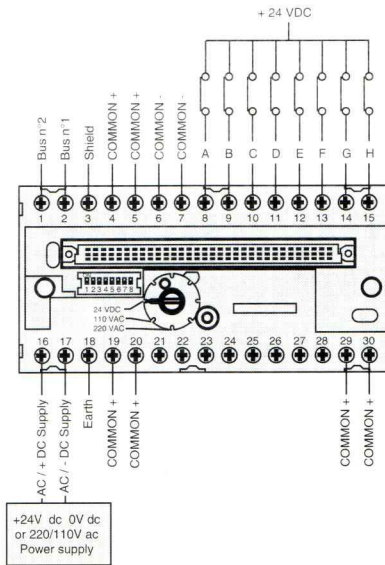

Type/Unit : CS20 - PCZB  
Central Unit

Type/Unit : ICSI 08 D1  
Binary input module

ABB Procontic CS 31

Systèmes intelligent  
d'automatismes décentralisés  
*Decentralised Automation  
System*

Schémas de câblages et de  
raccordement  
*Wiring and connecting details*

FPFC-404362 P0001

Type/Unit : ICSI 08 E1  
Binary input module

Type/Unit : ICSI 16 D1  
Binary input module

Type/Unit : ICSI 16 E1  
Binary input module

Type/Unit : ICSI 08 E3/E4  
Binary input module

Type/Unit : ICSO 08 R1  
Binary output module

Type/Unit : ICSO 08 Y1  
Binary output module