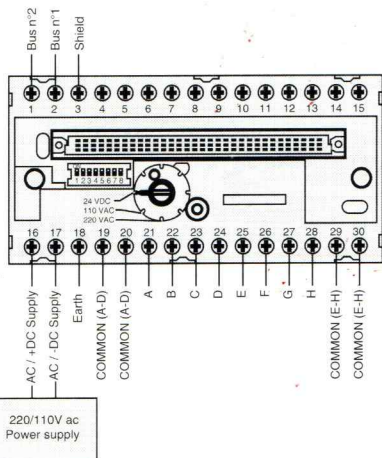

Type/Unit : CS20 - PCZB  
Central Unit

Type/Unit : ICSI 08 D1  
Binary input module

ABB Procontic CS 31

Systèmes intelligent  
d'automatismes décentralisés  
*Decentralised Automation  
System*

Schémas de câblages et de  
raccordement  
*Wiring and connecting details*

FPFC-404362 P0001

Type/Unit : ICSI 08 E1  
Binary input module

Type/Unit : ICSI 16 D1  
Binary input module

Type/Unit : ICSI 16 E1  
Binary input module

Type/Unit : ICSI 08 E3/E4  
Binary input module

Type/Unit : ICSO 08 R1  
Binary output module

Type/Unit : ICSO 08 Y1  
Binary output module