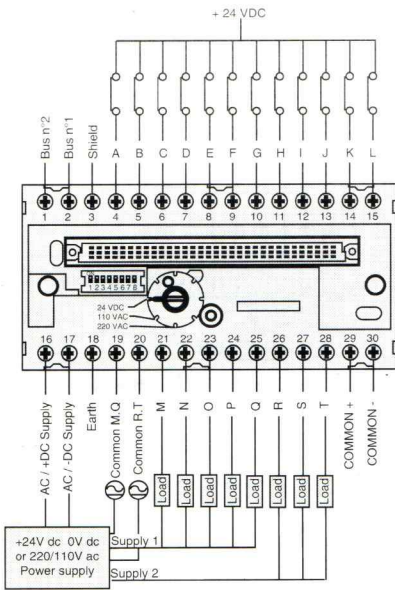

Type/Unit : CS20 - PCZB  
Central Unit

Type/Unit : ICSI 08 D1  
Binary input module

ABB Procontic CS 31

Systèmes intelligent  
d'automatismes décentralisés  
*Decentralised Automation  
System*

Schémas de câblages et de  
raccordement  
*Wiring and connecting details*

FPFC-404362 P0001

Type/Unit : ICSI 08 E1  
Binary input module

Type/Unit : ICSI 16 D1  
Binary input module

Type/Unit : ICSI 16 E1  
Binary input module

Type/Unit : ICSI 08 E3/E4  
Binary input module

Type/Unit : ICSO 08 R1  
Binary output module

Type/Unit : ICSO 08 Y1  
Binary output module