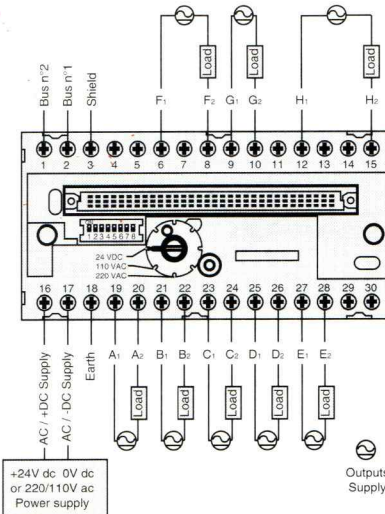

Type/Unit : CS20 - PCZB  
Central Unit

Type/Unit : ICSI 08 D1  
Binary input module

ABB Procontic CS 31

Systèmes intelligent  
d'automatismes décentralisés  
*Decentralised Automation  
System*

Schémas de câblages et de  
raccordement  
*Wiring and connecting details*

FPFC-404362 P0001

Type/Unit : ICSI 08 E1  
Binary input module

Type/Unit : ICSI 16 D1  
Binary input module

Type/Unit : ICSI 16 E1  
Binary input module

Type/Unit : ICSI 08 E3/E4  
Binary input module

Type/Unit : ICSO 08 R1  
Binary output module

Type/Unit : ICSO 08 Y1  
Binary output module