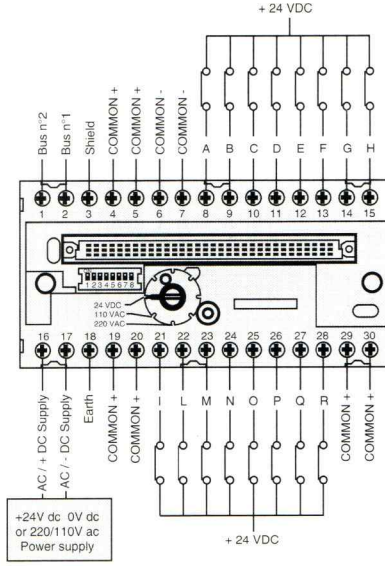

Type/Unit : CS20 - PCZB  
Central Unit

Type/Unit : ICSI 08 D1  
Binary input module

ABB Procontic CS 31

Systèmes intelligent  
d'automatismes décentralisés  
*Decentralised Automation  
System*

Schémas de câblages et de  
raccordement  
*Wiring and connecting details*

FPFC-404362 P0001

Type/Unit : ICSI 08 E1  
Binary input module

Type/Unit : ICSI 16 D1  
Binary input module

Type/Unit : ICSI 16 E1  
Binary input module

Type/Unit : ICSI 08 E3/E4  
Binary input module

Type/Unit : ICSO 08 R1  
Binary output module

Type/Unit : ICSO 08 Y1  
Binary output module