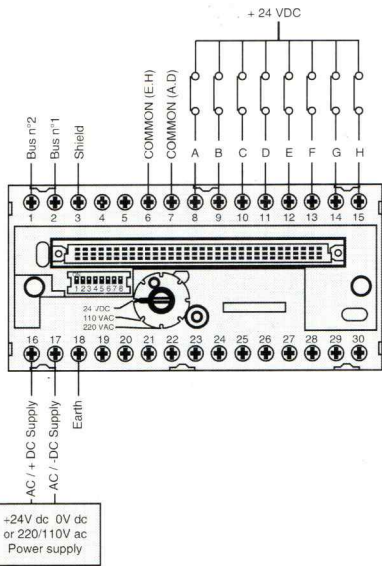

Type/Unit : CS20 - PCZB  
Central Unit

Type/Unit : ICSI 08 D1  
Binary input module

ABB Procontic CS 31

Systèmes intelligent  
d'automatismes décentralisés  
*Decentralised Automation  
System*

Schémas de câblages et de  
raccordement  
*Wiring and connecting details*

FPFC-404362 P0001

Type/Unit : ICSI 08 E1  
Binary input module

Type/Unit : ICSI 16 D1  
Binary input module

Type/Unit : ICSI 16 E1  
Binary input module

Type/Unit : ICSI 08 E3/E4  
Binary input module

Type/Unit : ICSO 08 R1  
Binary output module

Type/Unit : ICSO 08 Y1  
Binary output module