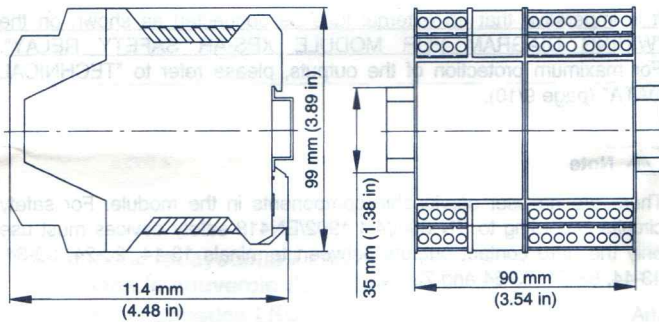

(FR) (GB) (DE)

Module de surveillance pour circuits d'ARRET D'URGENCE
et de sécurité selon EN 418 / EN 60204-1

Safety relay for monitoring EMERGENCY STOP and safety
circuits according to EN 418 / EN 60204-1

Überwachungsbaustein für NOT-AUS und Sicherheitskreise
gemäß EN 418 / EN 60204-1

Encombrements / Dimensions / Maße

XPS-AR....

XPS-AR....P

Repérage des bornes / Terminal marking / Klemmenanzeiger

XPS-AR....