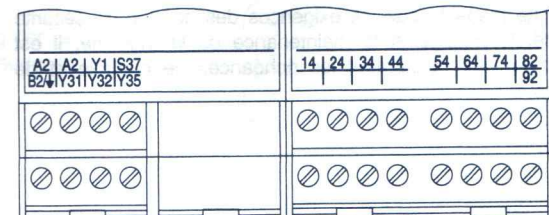

Überwachungsbaustein für NOT-AUS und Sicherheitskreise
gemäß EN 418 / EN 60204-1

Encombrements / Dimensions / Maße

XPS-AR....

XPS-AR....P

Repérage des bornes / Terminal marking / Klemmenanzeiger

XPS-AR....