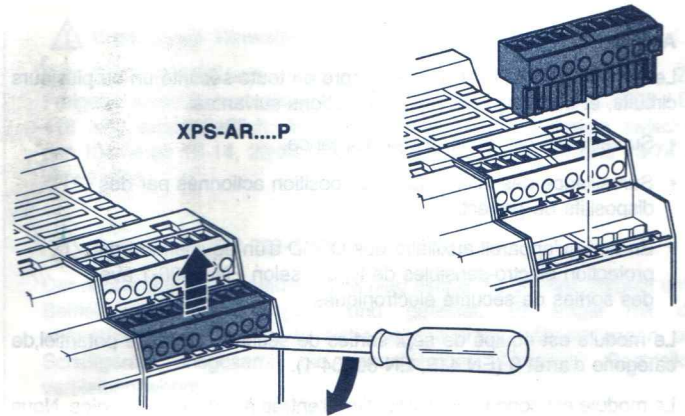

(FR) (GB) (DE)

Module de surveillance pour circuits d'ARRET D'URGENCE
et de sécurité selon EN 418 / EN 60204-1

Safety relay for monitoring EMERGENCY STOP and safety
circuits according to EN 418 / EN 60204-1

Überwachungsbaustein für NOT-AUS und Sicherheitskreise
gemäß EN 418 / EN 60204-1

Encombrements / Dimensions / Maße

XPS-AR....

XPS-AR....P

Repérage des bornes / Terminal marking / Klemmenanzeiger

XPS-AR....

XPS-AR....P

XPS-AR....

XPS-AR....P