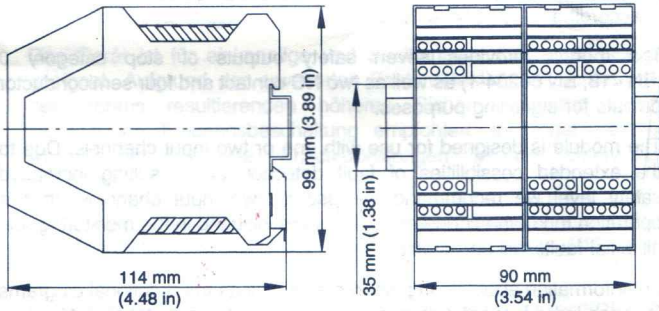

(FR) (GB) (DE)

Module de surveillance pour circuits d'ARRET D'URGENCE
et de sécurité selon EN 418 / EN 60204-1

Safety relay for monitoring EMERGENCY STOP and safety
circuits according to EN 418 / EN 60204-1

Überwachungsbaustein für NOT-AUS und Sicherheitskreise
gemäß EN 418 / EN 60204-1

Encombrements / Dimensions / Maße

XPS-AR....

XPS-AR....P

Repérage des bornes / Terminal marking / Klemmenanzeiger

XPS-AR....