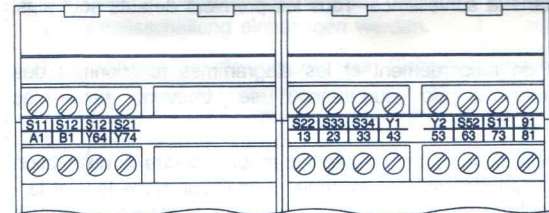

Überwachungsbaustein für NOT-AUS und Sicherheitskreise
gemäß EN 418 / EN 60204-1

Encombrements / Dimensions / Maße

XPS-AR....

XPS-AR....P

Repérage des bornes / Terminal marking / Klemmenanzeiger

XPS-AR....