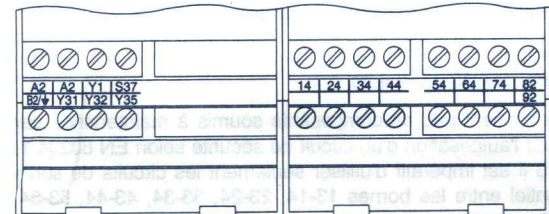

Überwachungsbaustein für NOT-AUS und Sicherheitskreise
gemäß EN 418 / EN 60204-1

Encombrements / Dimensions / Maße

XPS-AR....

XPS-AR....P

Repérage des bornes / Terminal marking / Klemmenanzeiger

XPS-AR....